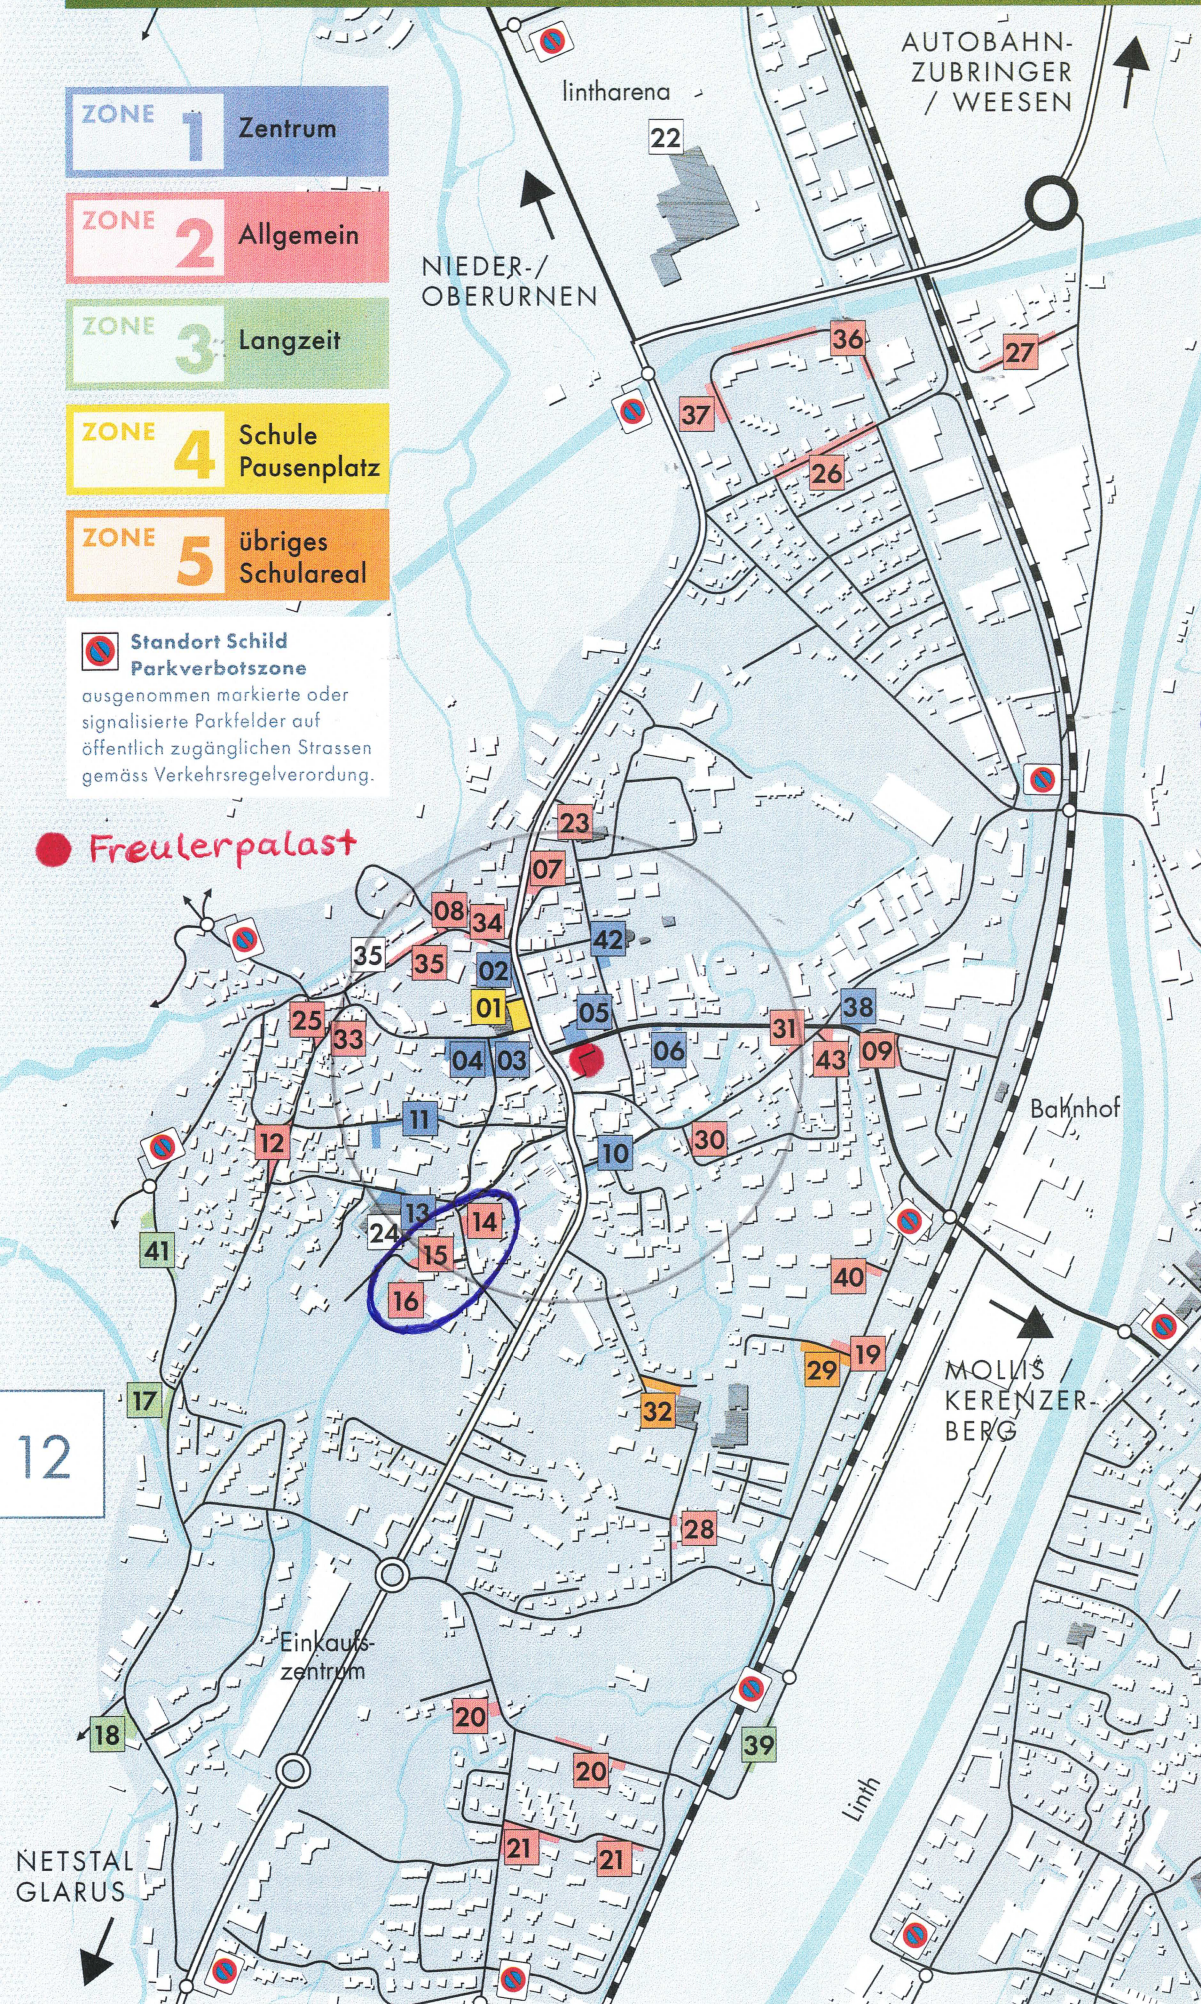

NÄFELS

ZONE 1 Zentrum

ZONE 2 Allgemein

ZONE 3 Langzeit

ZONE 4 Schule
Pausenplatz

ZONE 5 übriges
Schulareal

 Standort Schild
Parkverbotszone
ausgenommen markierte oder
signalisierte Parkfelder auf
öffentlich zugänglichen Strassen
gemäss Verkehrsregelverordnung.

 Freulerpalast

Standorte der Parkplätze in Näfels

- 01 Schulhausplatz
- 02 Strassenrand vor Raiffeisenbank
- 03 Schmiedgasse Ost
- 04 Feuerwehrplatz / Ochsenhügel
- 05 Bahnhofstrasse West / Tolderhaus
- 06 Bahnhofstrasse Mitte / Polizei
- 07 Unterdorf Süd
- 08 Gerbi Ost und Brunnen
- 09 Glärnischstrasse
- 10 Alte Bahnhofstrasse West / Prima [ehemals Volg]
- 11 Rösslistrasse / Kloster
- 12 Fahrtsplatz
- 13 Büntgasse / Gemeindehaus
- 14 Burg 1
- 15 Burg 2
- 16 Klosterturnhallenplatz
- 17 Risi
- 18 Schiessstand
- 19 Tschudihoschet
- 20 Färblistrasse / Feld
- 21 Wiggisstrasse / Grüt
- 22 lintharena Sportanlagen / separate Regelung
- 23 Kindergarten Letz
- 24 Gemeindehaus Süd (reserviert)
- 25 Restaurant Löwen
- 26 Kleine Schwärzistrasse
- 27 Schwärzistrasse
- 28 Sonnenweg
- 29 Tschudihoschet
- 30 Bachdörfli
- 31 Alte Bahnhofstrasse
- 32 Schnegg
- 33 Herrenweg
- 34 Wydenhofweg
- 35 35 Gerbi West
- 36 Fronalpstrasse 1
- 37 Fronalpstrasse 2
- 38 Restaurant Bahnhof
- 39 Tschachenstrasse
- 40 Rastenhoschet
- 41 Zivilschutzanlage
- 42 Kirche St. Hilarius
- 43 Bachdörfli

Parkraumzonen

6

Die Ortschaft Näfels weist im gemeindeübergreifenden Vergleich am meisten Zentrumszonen auf.

In der Gemeinde Glarus Nord sind fünf verschiedene Parkraumzonen differenziert. Sie unterscheiden sich durch die maximal zulässige Parkdauer bei Tag oder bei Nacht. Die Parkraumzonen berücksichtigen die verschiedenen Bedürfnisse bestmöglich. Die Parkplätze werden in den Ortschaften entsprechend ihrer Zonenzugehörigkeit signalisiert.

ZONE 5

Übriges
Schulareal

Tage	Uhrzeit	Parkdauer ohne Gebühr
Montag bis Freitag	07.00 – 17.00	Parkverbot*
Montag bis Freitag	17.00 – 07.00	4 Stunden*
Samstag, Sonntag und Feiertage	00.00 – 24.00	4 Stunden*